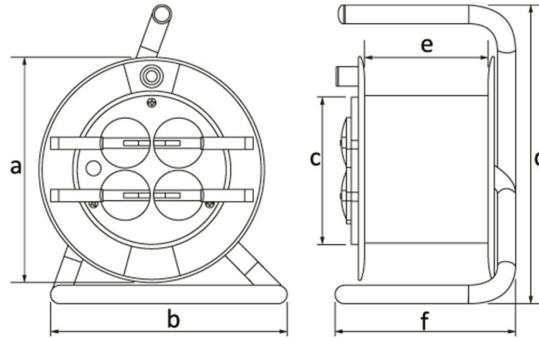

Produktcode

BM8-2103-0000**Kunststoffspule**

Kategorie: Kunststoffspule

**Technische Daten**

IP-KLASSE	IP44
MATERIAL DES GEHÄUSES	Polypropylen (PP)
ANZAHL PRO KARTON	1
ANZAHL DER KARTONS	1
STECKDOSENAUSWAHL	Mit Steckdose
KABELAUSWAHL	Drahtlos
KABELKAPAZITÄT	25 m Kabelkapazität
KABELTYP	3 × 1,5 mm

Steckdosenkonfiguration

	4 Adet Priz
Amper	1/16A
Volt	220V-250V
Kutup	2P+E
Hertz	50Hz - 60Hz

Qualitätszertifikate

BM8-2103-0000**Technische Zeichnung**

Ölçüler / Dimensions (mm)			
a	240	e	93
b	235	f	190
c	110	g	
d	345	h	