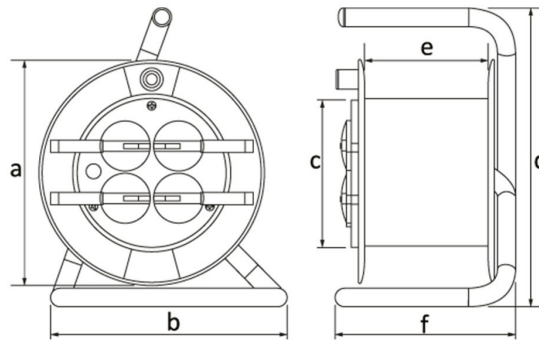

Produktcode

BM8-2102-0000**Plastik Makara (Kulaklı Kapaklı)**

Kategorie: Kunststoffspule

**Technische Daten**

IP-KLASSE	IP44
MATERIAL DES GEHÄUSES	Polypropylen (PP)
ANZAHL PRO KARTON	1
ANZAHL DER KARTONS	1
STECKDOSENAUSWAHL	Ohne Steckdose
KABELAUSWAHL	Drahtlos
KABELKAPAZITÄT	25 m Kabelkapazität
KABELTYP	3 × 1,5 mm

Qualitätszertifikate

BM8-2102-0000**Technische Zeichnung**

Ölçüler / Dimensions (mm)			
a	240	e	93
b	235	f	190
c	110	g	
d	345	h	