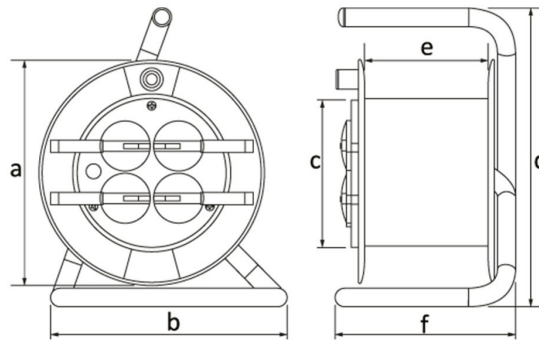

Produktcode

BM7K1103-0000**Kunststoffspule**

Kategorie: Kunststoffspule

**Technische Daten**

IP-KLASSE	IP44
MATERIAL DES GEHÄUSES	Polypropylen (PP)
ANZAHL PRO KARTON	1
ANZAHL DER KARTONS	1
STECKDOSENAUSWAHL	Mit Steckdose
KABELAUSWAHL	1,5 m lang, mit Kabel
KABELKAPAZITÄT	15m. Kablo Kapasiteli
KABELTYP	3 × 1,5 mm

Steckdosenkonfiguration

	4 Adet Priz
Amper	1/16A
Volt	220V-250V
Kutup	2P+E
Hertz	50Hz - 60Hz

Qualitätszertifikate

BM7K1103-0000**Technische Zeichnung**

Ölçüler / Dimensions (mm)			
a	184	e	100
b	193	f	145
c	120	g	
d	260	h	