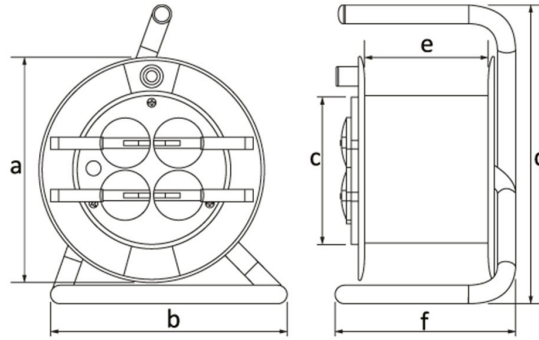

Produktcode

BM7-1103-0000**Kunststoffspule**

Kategorie: Kunststoffspule

**Technische Daten**

IP-KLASSE	IP44
MATERIAL DES GEHÄUSES	Polypropylen (PP)
ANZAHL PRO KARTON	1
ANZAHL DER KARTONS	1
STECKDOSENAUSWAHL	Mit Steckdose
KABELAUSWAHL	Drahtlos
KABELKAPAZITÄT	15m. Kablo Kapasiteli
KABELTYP	3 × 1,5 mm

Steckdosenkonfiguration

	4 Adet Priz
Amper	1/16A
Volt	220V-250V
Kutup	2P+E
Hertz	50Hz - 60Hz

Qualitätszertifikate

BM7-1103-0000**Technische Zeichnung**

Ölçüler / Dimensions (mm)			
a	184	e	100
b	193	f	145
c	120	g	
d	260	h	