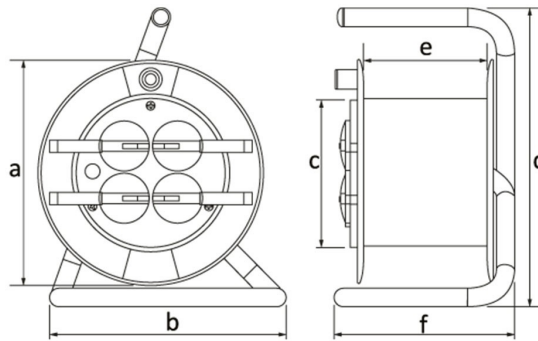

Produktcode

**BM7-1102-0000****Plastik Makara (Kulaklı Kapaklı)**

Kategorie: Kunststoffspule

**Technische Daten**

IP-KLASSE	IP44
MATERIAL DES GEHÄUSES	Polypropylen (PP)
ANZAHL PRO KARTON	1
ANZAHL DER KARTONS	1
STECKDOSENAUSWAHL	Ohne Steckdose
KABELAUSWAHL	Drahtlos
KABELKAPAZITÄT	15m. Kablo Kapasiteli
KABELTYP	3 × 1,5 mm

**Qualitätszertifikate**

**BM7-1102-0000****Technische Zeichnung**

Ölçüler / Dimensions (mm)			
a	184	e	100
b	193	f	145
c	120	g	
d	260	h	