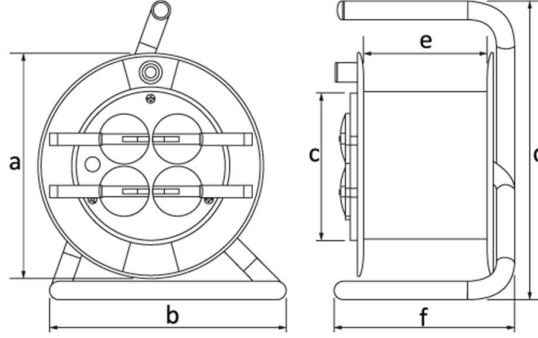

Ürün Kodu

**BM7-1102-0000****Plastik Makara (Kulaklı Kapaklı)**

Kategori: Plastik Makara

**Teknik Özellikler**

IP SINIFI	IP44
GÖVDE MALZEMES	Polipropilen (PP)
KUTU ADET	1
KOL ADET	1
PR Z SEÇENE	Prizsiz
KABLO SEÇENE	Kablosuz
KABLO KAPAS TES	15m. Kablo Kapasiteli
KABLO C NS	3x1,5mm

**Kalite Belgeleri**

**BM7-1102-0000****Teknik Çizim**

Ölçüler / Dimensions (mm)			
a	184	e	100
b	193	f	145
c	120	g	
d	260	h	