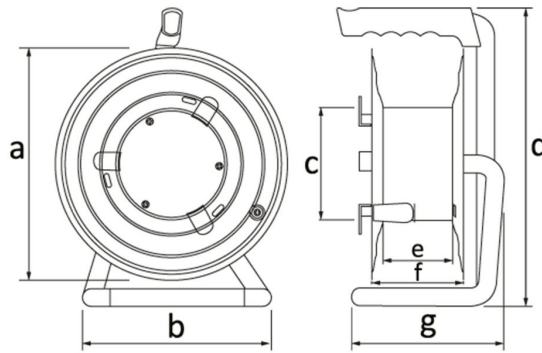

Produktcode

BM2K3103-0022**Metallrolle**

Kategorie: Metallrolle

**Technische Daten**

IP-KLASSE	IP44
MATERIAL DES GEHÄUSES	0,8 mm DKP-Blech
ANZAHL PRO KARTON	1
ANZAHL DER KARTONS	1
STECKDOSENAUSWAHL	Mit Steckdose
KABELAUSWAHL	25 m, verkabelt
KABELTYP	3 × 2,5 mm

Steckdosenkonfiguration

	4 Adet Priz
Amper	1/16A
Volt	220V-250V
Kutup	2P+E
Hertz	50Hz - 60Hz

Qualitätszertifikate

BM2K3103-0022**Technische Zeichnung**

Ölçüler / Dimensions (mm)			
a	290	e	75
b	270	f	110
c	130	g	175
d	380	h	