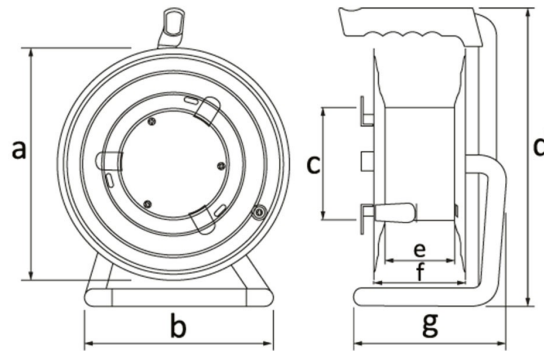

Produktcode

BM2K3103-0000**Metallrolle**

Kategorie: Metallrolle

**Technische Daten**

IP-KLASSE	IP44
MATERIAL DES GEHÄUSES	0,8 mm DKP-Blech
ANZAHL PRO KARTON	1
ANZAHL DER KARTONS	1
STECKDOSENAUSWAHL	Mit Steckdose
KABELAUSWAHL	50 m, kabelgebunden
KABELTYP	3 × 1,5 mm

Steckdosenkonfiguration

	4 Adet Priz
Amper	1/16A
Volt	220V-250V
Kutup	2P+E
Hertz	50Hz - 60Hz

Qualitätszertifikate

BM2K3103-0000**Technische Zeichnung**

Ölçüler / Dimensions (mm)			
a	290	e	75
b	270	f	110
c	130	g	175
d	380	h	