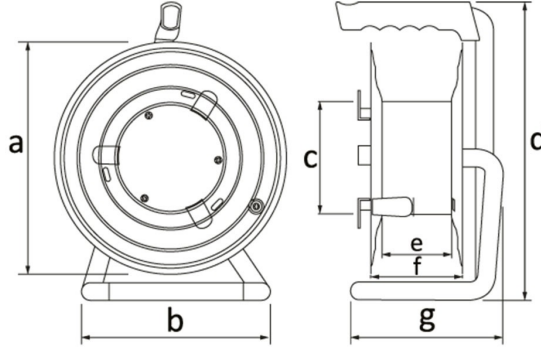

Ürün Kodu

BM2K3103-0000**Metal Makara**

Kategori: Metal Makara

**Teknik Özellikler**

IP SINIFI	IP44
GÖVDE MALZEMESİ	0,8mm DKP Sac
KUTU ADET	1
KOLI ADET	1
PRIZ SEÇENEĞİ	Prizli
KABLO SEÇENEĞİ	50m. Kablolu
KABLO CINSİ	3x1,5mm

Priz Konfigürasyonu

	4 Adet Priz
Amper	1/16A
Volt	220V-250V
Kutup	2P+E
Hertz	50Hz - 60Hz

Kalite Belgeleri

BM2K3103-0000**Teknik Çizim**

Ölçüler / Dimensions (mm)			
a	290	e	75
b	270	f	110
c	130	g	175
d	380	h	