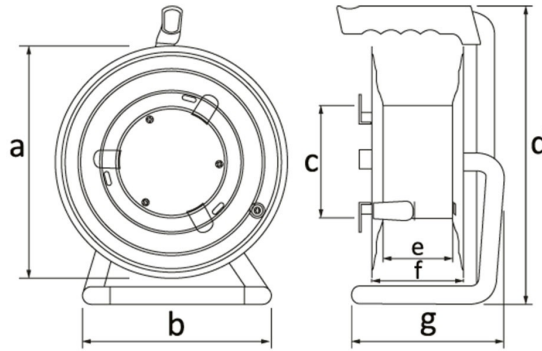

Produktcode

BM2-3103-0000**Metallrolle**

Kategorie: Metallrolle

**Technische Daten**

IP-KLASSE	IP44
MATERIAL DES GEHÄUSES	0,8 mm DKP-Blech
ANZAHL PRO KARTON	1
ANZAHL DER KARTONS	1
STECKDOSENAUSWAHL	Mit Steckdose
KABELAUSWAHL	Drahtlos
KABELKAPAZITÄT	50 m Kabelkapazität
KABELTYP	3 × 1,5 mm

Steckdosenkonfiguration

	4 Adet Priz
Amper	1/16A
Volt	220V-250V
Kutup	2P+E
Hertz	50Hz - 60Hz

Qualitätszertifikate

BM2-3103-0000**Technische Zeichnung**

Ölçüler / Dimensions (mm)			
a	290	e	75
b	270	f	110
c	130	g	175
d	380	h	