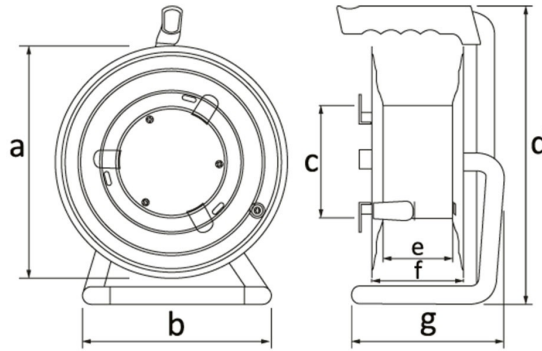

Produktcode

BM2-3102-0000**Metallspule (mit Ösen und Deckel)**

Kategorie: Metallrolle

**Technische Daten**

IP-KLASSE	IP20
MATERIAL DES GEHÄUSES	0,8 mm DKP-Blech
ANZAHL PRO KARTON	1
ANZAHL DER KARTONS	1
STECKDOSENAUSWAHL	Ohne Steckdose
KABELAUSWAHL	Drahtlos
KABELKAPAZITÄT	50 m Kabelkapazität
KABELTYP	3 × 1,5 mm

Qualitätszertifikate

BM2-3102-0000**Technische Zeichnung**

Ölçüler / Dimensions (mm)			
a	290	e	75
b	270	f	110
c	130	g	175
d	380	h	