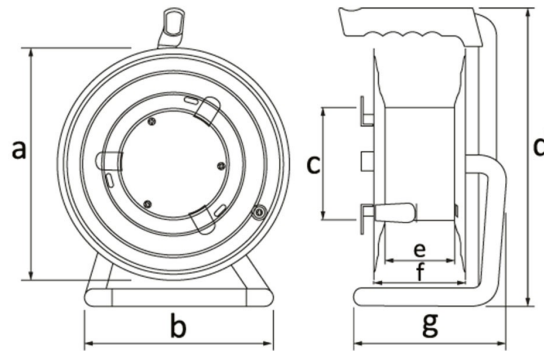

Produktcode

BM1K2103-0000**Metallrolle**

Kategorie: Metallrolle

**Technische Daten**

IP-KLASSE	IP44
MATERIAL DES GEHÄUSES	0,7 mm DKP-Blech
ANZAHL PRO KARTON	1
ANZAHL DER KARTONS	1
STECKDOSENAUSWAHL	Mit Steckdose
KABELAUSWAHL	25 m, verkabelt
KABELKAPAZITÄT	25 m Kabelkapazität
KABELTYP	3 × 1,5 mm

Steckdosenkonfiguration

	4 Adet Priz
Amper	1/16A
Volt	220V-250V
Kutup	2P+E
Hertz	50Hz - 60Hz

Qualitätszertifikate

BM1K2103-0000**Technische Zeichnung**

Ölçüler / Dimensions (mm)			
a	260	e	73
b	235	f	102
c	128	g	175
d	345	h	