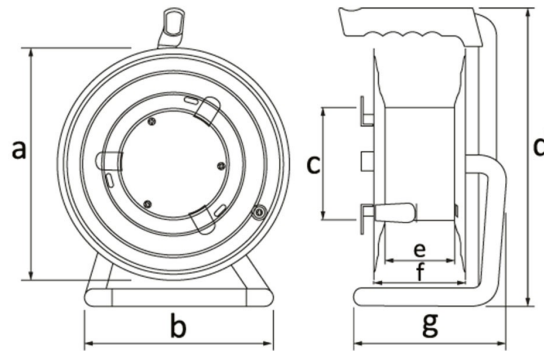

Produktcode

**BM1-2103-0000****Metallrolle**

Kategorie: Metallrolle

**Technische Daten**

IP-KLASSE	IP44
MATERIAL DES GEHÄUSES	0,7 mm DKP-Blech
ANZAHL PRO KARTON	1
ANZAHL DER KARTONS	1
STECKDOSENAUSWAHL	Mit Steckdose
KABELAUSWAHL	Drahtlos
KABELKAPAZITÄT	25 m Kabelkapazität
KABELTYP	3 × 1,5 mm

**Steckdosenkonfiguration**

	<b>4 Adet Priz</b>
Amper	1/16A
Volt	220V-250V
Kutup	2P+E
Hertz	50Hz - 60Hz

**Qualitätszertifikate**

**BM1-2103-0000****Technische Zeichnung**

Ölçüler / Dimensions (mm)			
a	260	e	73
b	235	f	102
c	128	g	175
d	345	h	