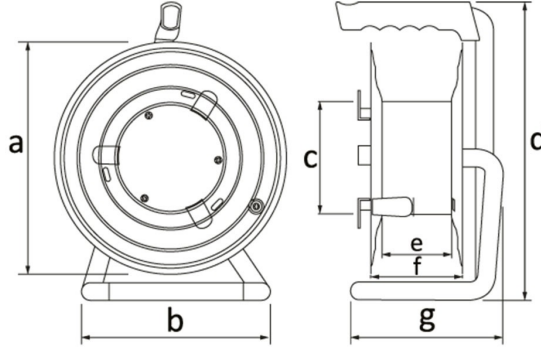

Ürün Kodu

BM1-2103-0000**Metal Makara**

Kategori: Metal Makara

**Teknik Özellikler**

IP SINIFI	IP44
GÖVDE MALZEMESİ	0,7mm DKP Sac
KUTU ADET	1
KOLI ADET	1
PRIZ SEÇENEĞİ	Prizli
KABLO SEÇENEĞİ	Kablosuz
KABLO KAPASİTESİ	25m. Kablo Kapasiteli
KABLO CINSİ	3x1,5mm

Priz Konfigürasyonu

	4 Adet Priz
Amper	1/16A
Volt	220V-250V
Kutup	2P+E
Hertz	50Hz - 60Hz

Kalite Belgeleri

BM1-2103-0000**Teknik Çizim**

Ölçüler / Dimensions (mm)			
a	260	e	73
b	235	f	102
c	128	g	175
d	345	h	