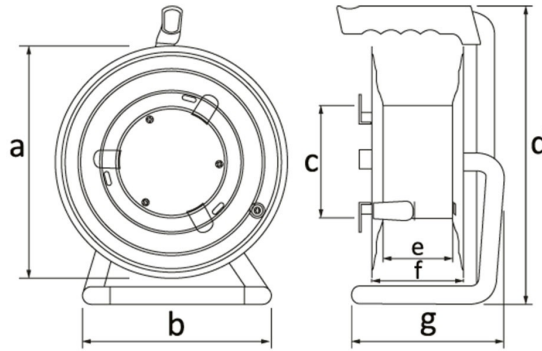

Produktcode

BM1-2102-0000**Metallspule (mit Ösen und Deckel)**

Kategorie: Metallrolle

**Technische Daten**

IP-KLASSE	IP20
MATERIAL DES GEHÄUSES	0,7 mm DKP-Blech
ANZAHL PRO KARTON	1
ANZAHL DER KARTONS	1
STECKDOSENAUSWAHL	Ohne Steckdose
KABELAUSWAHL	Drahtlos
KABELKAPAZITÄT	25 m Kabelkapazität
KABELTYP	3 × 1,5 mm

Qualitätszertifikate

BM1-2102-0000**Technische Zeichnung**

Ölçüler / Dimensions (mm)			
a	260	e	73
b	235	f	102
c	128	g	175
d	345	h	