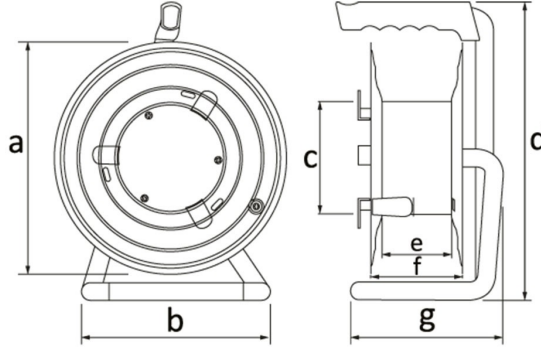

Ürün Kodu

**BM1-2102-0000****Metal Makara (Kulaklı Kapaklı)**

Kategori: Metal Makara

**Teknik Özellikler**

IP SINIFI	IP20
GÖVDE MALZEMESİ	0,7mm DKP Sac
KUTU ADET	1
KOLI ADET	1
PRIZ SEÇENEĞİ	Prizsiz
KABLO SEÇENEĞİ	Kablosuz
KABLO KAPASİTESİ	25m. Kablo Kapasiteli
KABLO CINSİ	3x1,5mm

**Kalite Belgeleri**

CE

EAC

International Organization for Standardization  
**ISO**  
9001

**TUV NORD**

**YERLİ ÜRETİM**

**BM1-2102-0000****Teknik Çizim**

Ölçüler / Dimensions (mm)			
a	260	e	73
b	235	f	102
c	128	g	175
d	345	h	