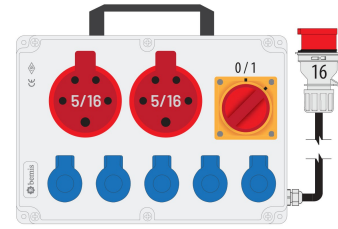

Produktcode

**BKP78226-5008****Powerbox**

Kategorie: Powerbox

**Technische Daten**

IP-KLASSE	IP44
ANZAHL PRO KARTON	1
ROHSTOFF	ABS
STECKERAUSWAHL	5 x 16 A. 380 V. Mit Stecker
KABELAUSWAHL	1,5 m lang, mit Kabel
ABMESSUNGEN	210x300x90

**Steckdosenkonfiguration**

	5 Adet Priz	2 Adet Priz
Amper	1/16A	5/16A
Volt	220V-250V	380V-450V
Kutup	2P+E	3P+E+N
Hertz	50Hz - 60Hz	50Hz - 60Hz

**Qualitätszertifikate**