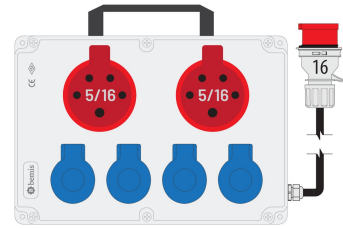

Produktcode

BKP78226-4005**Powerbox**

Kategorie: Powerbox

**Technische Daten**

IP-KLASSE	IP44
ANZAHL PRO KARTON	1
HAMMADDE	ABS
STECKERAUSWAHL	5 × 16 A. 380 V. Mit Stecker
KABELAUSWAHL	1,5 m lang, mit Kabel
BOYUTLAR	210x300x90

Steckdosenkonfiguration

	4 Adet Priz	2 Adet Priz
Amper	1/16A	5/16A
Volt	220V-250V	380V-450V
Kutup	2P+E	3P+E+N
Hertz	50Hz - 60Hz	50Hz - 60Hz

Qualitätszertifikate