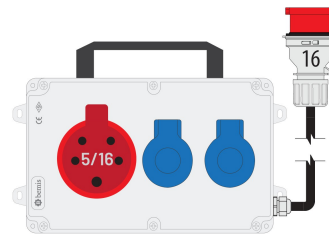

Produktcode

BKP77216-2007**Powerbox**

Kategorie: Powerbox

Technische Daten

IP-KLASSE	IP44
ANZAHL PRO KARTON	1
HAMMADDE	ABS
STECKERAUSWAHL	5 × 16 A. 380 V. Mit Stecker
KABELAUSWAHL	1,5 m lang, mit Kabel
BOYUTLAR	120x255x80

Steckdosenkonfiguration

	2 Adet Priz	1 Adet Priz
Amper	1/16A	5/16A
Volt	220V-250V	380V-450V
Kutup	2P+E	3P+E+N
Hertz	50Hz - 60Hz	50Hz - 60Hz

Qualitätszertifikate