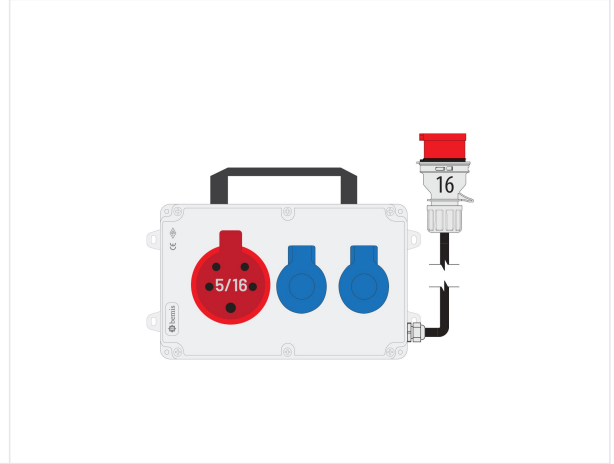

Ürün Kodu

BKP77216-2007**Powerbox**

Kategori: Powerbox

Teknik Özellikler

IP SINIFI	IP44
KUTU ADET	1
HAMMADDE	ABS
FIŞ SEÇENEĞİ	5x16A. 380V. Fişli
KABLO SEÇENEĞİ	1,5m. Kablolu
BOYUTLAR	120x255x80

Priz Konfigürasyonu

	2 Adet Priz	1 Adet Priz
Amper	1/16A	5/16A
Volt	220V-250V	380V-450V
Kutup	2P+E	3P+E+N
Hertz	50Hz - 60Hz	50Hz - 60Hz

Kalite Belgeleri