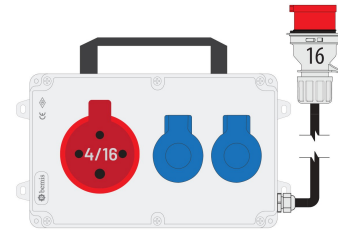

Produktcode

BKP77215-2007**Powerbox**

Kategorie: Powerbox

**Technische Daten**

IP-KLASSE	IP44
ANZAHL PRO KARTON	1
STECKERAUSWAHL	4x16A. 380V. Fişli
KABELAUSWAHL	1,5 m lang, mit Kabel
BOYUTLAR	120x255x80

Steckdosenkonfiguration

	2 Adet Priz	1 Adet Priz
Amper	1/16A	4/16A
Volt	220V-250V	380V-450V
Kutup	2P+E	3P+E
Hertz	50Hz - 60Hz	50Hz - 60Hz

Qualitätszertifikate