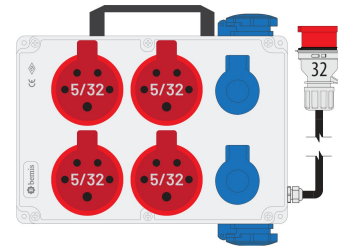

Produktcode

BKP38249-4007**Powerbox**

Kategorie: Powerbox

**Technische Daten**

IP-KLASSE	IP44
ANZAHL PRO KARTON	1
HAMMADDE	ABS
STECKERAUSWAHL	5x32A. 380V. Fişli
KABELAUSWAHL	1,5 m lang, mit Kabel
BOYUTLAR	210x300x90

Steckdosenkonfiguration

	4 Adet Priz	4 Adet Priz
Amper	1/16A	5/32A
Volt	220V-250V	380V-450V
Kutup	2P+E	3P+E+N
Hertz	50Hz - 60Hz	50Hz - 60Hz

Qualitätszertifikate