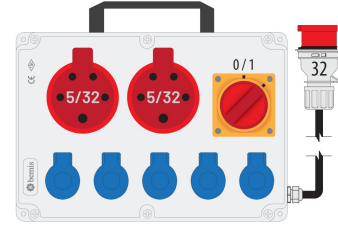

Produktcode

**BKP38229-5008****Powerbox**

Kategorie: Powerbox

**Technische Daten**

IP-KLASSE	IP44
ANZAHL PRO KARTON	1
HAMMADDE	ABS
STECKERAUSSWAHL	5x32A. 380V. Fişli
KABELAUSSWAHL	1,5 m lang, mit Kabel
BOYUTLAR	210x300x90

**Steckdosenkonfiguration**

	5 Adet Priz	2 Adet Priz
Amper	1/16A	5/32A
Volt	220V-250V	380V-450V
Kutup	2P+E	3P+E+N
Hertz	50Hz - 60Hz	50Hz - 60Hz

**Qualitätszertifikate**