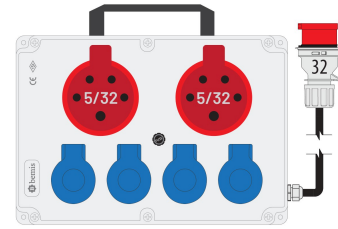

Produktcode

BKP38229-4003**Powerbox**

Kategorie: Powerbox

**Technische Daten**

IP-KLASSE	IP44
ANZAHL PRO KARTON	1
HAMMADDE	ABS
STECKERAUSWAHL	5x32A. 380V. Fişli
KABELAUSWAHL	1,5 m lang, mit Kabel
BOYUTLAR	210x300x90

Steckdosenkonfiguration

	4 Adet Priz	2 Adet Priz
Amper	1/16A	5/32A
Volt	220V-250V	380V-450V
Kutup	2P+E	3P+E+N
Hertz	50Hz - 60Hz	50Hz - 60Hz

Qualitätszertifikate