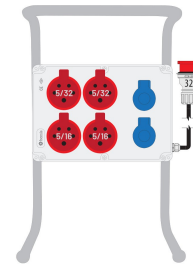

Produktcode

**BKP38229-26212****Powerbox**

Kategorie: Powerbox

**Technische Daten**

IP-KLASSE	IP44
ANZAHL PRO KARTON	1
ROHSTOFF	ABS
STECKERAUSWAHL	5 x 32 A. 380 V. Mit Stecker
KABELAUSWAHL	1,5 m lang, mit Kabel
ABMESSUNGEN	210x300x90

**Steckdosenkonfiguration**

	2 Adet Priz	2 Adet Priz	2 Adet Priz
Amper	1/16A	5/16A	5/32A
Volt	220V-250V	380V-450V	380V-450V
Kutup	2P+E	3P+E+N	3P+E+N
Hertz	50Hz - 60Hz	50Hz - 60Hz	50Hz - 60Hz

**Qualitätszertifikate**