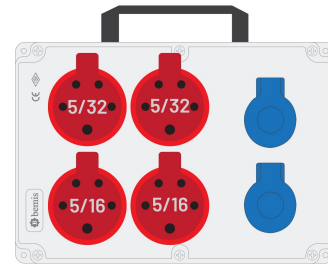

Produktcode

**BKP-8229-2697****Powerbox**

Kategorie: Powerbox

**Technische Daten**

IP-KLASSE	IP44
ANZAHL PRO KARTON	1
HAMMADDE	ABS
BOYUTLAR	210x300x90

**Steckdosenkonfiguration**

	2 Adet Priz	2 Adet Priz	2 Adet Priz
Amper	1/16A	5/16A	5/32A
Volt	220V-250V	380V-450V	380V-450V
Kutup	2P+E	3P+E+N	3P+E+N
Hertz	50Hz - 60Hz	50Hz - 60Hz	50Hz - 60Hz