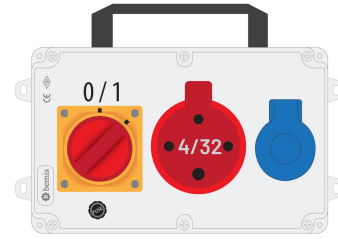

Produktcode

BKP-7218-1004**Powerbox**

Kategorie: Powerbox

**Technische Daten**

IP-KLASSE	IP44
ANZAHL PRO KARTON	1
HAMMADDE	ABS
BOYUTLAR	120x255x80

Steckdosenkonfiguration

	1 Adet Priz	1 Adet Priz
Amper	1/16A	4/32A
Volt	220V-250V	380V-450V
Kutup	2P+E	3P+E
Hertz	50Hz - 60Hz	50Hz - 60Hz