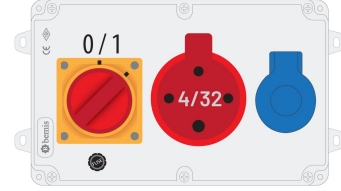

Produktcode

BKP-7218-1002**Powerbox**

Kategorie: Powerbox

**Technische Daten**

IP-KLASSE	IP44
ANZAHL PRO KARTON	1
HAMMADDE	ABS
BOYUTLAR	120x255x80

Steckdosenkonfiguration

	1 Adet Priz	1 Adet Priz
Amper	1/16A	4/32A
Volt	220V-250V	380V-450V
Kutup	2P+E	3P+E
Hertz	50Hz - 60Hz	50Hz - 60Hz