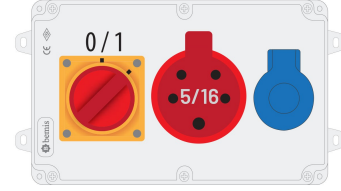

Produktcode

BKP-7216-1001**Powerbox**

Kategorie: Powerbox

Technische Daten

IP-KLASSE	IP44
ANZAHL PRO KARTON	1
HAMMADDE	ABS
BOYUTLAR	120x255x80

Steckdosenkonfiguration

	1 Adet Priz	1 Adet Priz
Amper	1/16A	5/16A
Volt	220V-250V	380V-450V
Kutup	2P+E	3P+E+N
Hertz	50Hz - 60Hz	50Hz - 60Hz