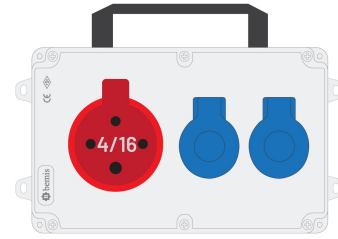

Produktcode

BKP-7215-2007**Powerbox**

Kategorie: Powerbox

**Technische Daten**

IP-KLASSE	IP44
ANZAHL PRO KARTON	1
HAMMADDE	ABS
BOYUTLAR	120x255x80

Steckdosenkonfiguration

	2 Adet Priz	1 Adet Priz
Amper	1/16A	4/16A
Volt	220V-250V	380V-450V
Kutup	2P+E	3P+E
Hertz	50Hz - 60Hz	50Hz - 60Hz