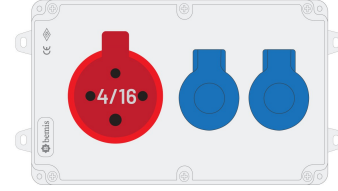

Produktcode

BKP-7215-2000**Powerbox**

Kategorie: Powerbox

**Technische Daten**

| | |
|-------------------|------------|
| IP-KLASSE | IP44 |
| ANZAHL PRO KARTON | 1 |
| HAMMADDE | ABS |
| BOYUTLAR | 120x255x80 |

Steckdosenkonfiguration

| | 2 Adet Priz | 1 Adet Priz |
|-------|-------------|-------------|
| Amper | 1/16A | 4/16A |
| Volt | 220V-250V | 380V-450V |
| Kutup | 2P+E | 3P+E |
| Hertz | 50Hz - 60Hz | 50Hz - 60Hz |