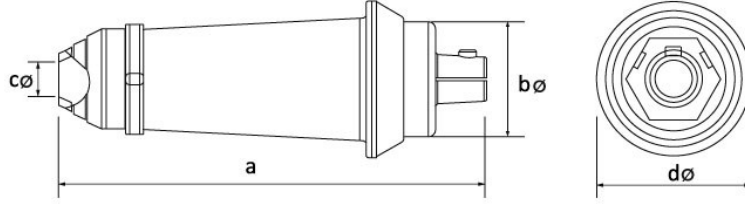

Ürün Kodu**BK4-9501-2010****50/150mm² 400A. Fiş**

Kategori: Ark Kaynak

**Teknik Özellikler**

AMPER	400A
IP SINIFI	IP55
İLETKEN MALZEMESİ	MS 58
GÖVDE MALZEMESİ	Kauçuk
KUTU ADET	15
KOLI ADET	180

Kalite Belgeleri

BK4-9501-2010**Teknik Çizim**

Ölçüler / Dimensions (mm)		
a	125	e
bø	33,3	f
cø	10	g
dø	45	h