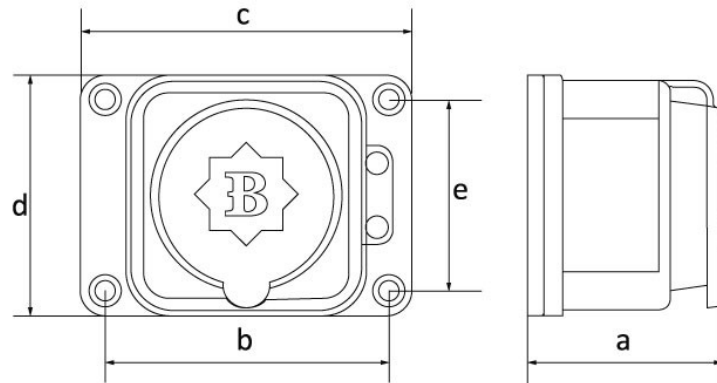

Produktcode

BK1-1402-3511**Wandsteckdose**

Kategorie: 1x16 A (2P+E) Gummi

**Technische Daten**

AMPER	1/16 A
POL	2P+E
SPANNUNG	220 V-250 V
IP-KLASSE	IP54
LEITFÄHIGES MATERIAL	58 n. Chr.
MATERIAL DES GEHÄUSES	Gummi
ANZAHL PRO KARTON	12
ANZAHL DER KARTONS	216

Qualitätszertifikate

BK1-1402-3511**Technische Zeichnung**

Ölçüler / Dimensions (mm)			
a	52	e	50
b	64	f	
c	87	g	
d	63	h	