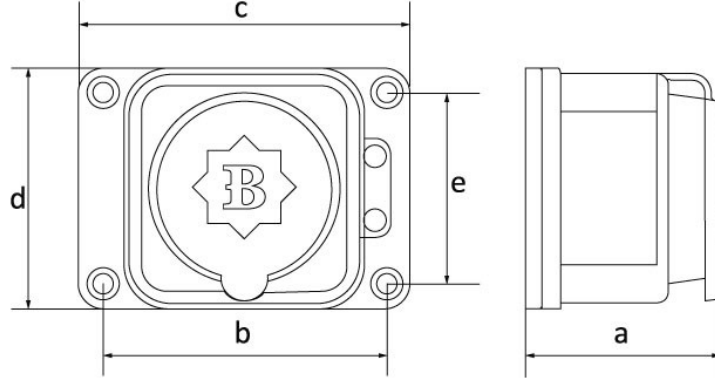

Ürün Kodu**BK1-1402-3511****Duvar Priz**

Kategori: 1x16A (2P+E) Kauçuk

**Teknik Özellikler**

AMPER	1/16A
KUTUP	2P+E
GERILIM	220V-250V
IP SINIFI	IP54
İLETKEN MALZEMESİ	MS 58
GÖVDE MALZEMESİ	Kauçuk
KUTU ADET	12
KOLI ADET	216

Kalite Belgeleri

BK1-1402-3511**Teknik Çizim**

Ölçüler / Dimensions (mm)			
a	52	e	50
b	64	f	
c	87	g	
d	63	h	