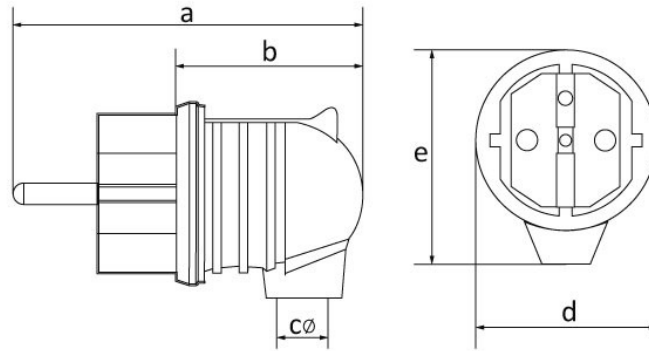

Produktcode

BK1-1402-2022**Eğik Fiş**

Kategorie: 1x16 A (2P+E) Gummi

**Technische Daten**

AMPER	1/16 A
POL	2P+E
SPANNUNG	220 V-250 V
IP-KLASSE	IP44
LEITFÄHIGES MATERIAL	58 n. Chr.
MATERIAL DES GEHÄUSES	Gummi
ANZAHL PRO KARTON	20
ANZAHL DER KARTONS	360

Qualitätszertifikate

BK1-1402-2022**Technische Zeichnung**

Ölçüler / Dimensions (mm)			
a	80	e	46
b	44	f	
c \varnothing	7	g	
d	42	h	