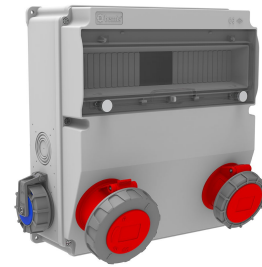

Produktcode

BH9-6130-1142**V15-Kombination**

Kategorie: V15-Kombination

**Technische Daten**

IP-KLASSE	IP66
ANZAHL PRO KARTON	1
ANZAHL DER KARTONS	4
ROHSTOFF	ABS Halogen Free
STECKDOSENOPTION	Mit Steckdose

Steckdosenkonfiguration

	1 Adet Priz	1 Adet Priz	2 Adet Priz
Amper	5/32A	5/16A	1/16A
Volt	380V-450V	380V-450V	220V-250V
Kutup	3P+E+N	3P+E+N	2P+E
Hertz	50Hz - 60Hz	50Hz - 60Hz	50Hz - 60Hz

Qualitätszertifikate