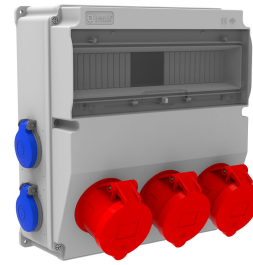

Produktcode

**BH9-2334-4020****V15-Kombination**

Kategorie: V15-Kombination

**Technische Daten**

IP-KLASSE	IP44
ANZAHL PRO KARTON	1
ANZAHL DER KARTONS	4
ROHSTOFF	ABS Halogen Free
STECKDOSENAUSWAHL	Mit Steckdose

**Steckdosenkonfiguration**

	3 Adet Priz	4 Adet Priz
Amper	5/32A	1/16A
Volt	380V-450V	220V-250V
Kutup	3P+E+N	2P+E
Hertz	50Hz - 60Hz	50Hz - 60Hz

**Qualitätszertifikate**