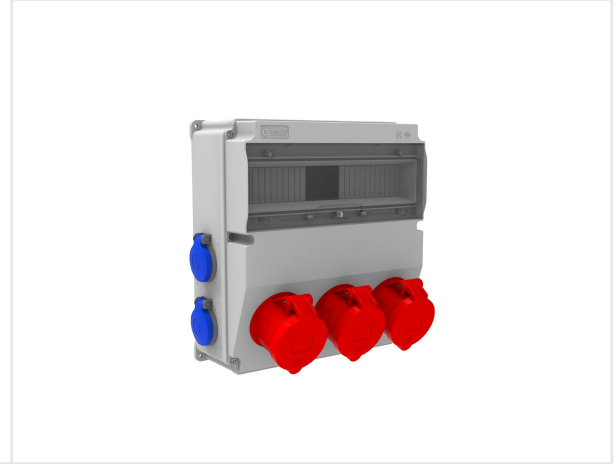

Ürün Kodu

BH9-2334-4020**V15 Kombinasyon**

Kategori: V15 Kombinasyon

Teknik Özellikler

IP SINIFI	IP44
KUTU ADET	1
KOL ADET	4
HAMMADDE	ABS Halogen Free
PR Z SEÇENE	Prizli

Priz Konfigürasyonu

	3 Adet Priz	4 Adet Priz
Amper	5/32A	1/16A
Volt	380V-450V	220V-250V
Kutup	3P+E+N	2P+E
Hertz	50Hz - 60Hz	50Hz - 60Hz