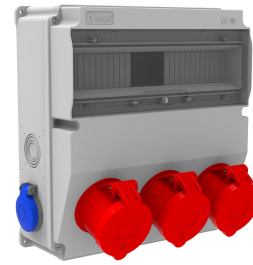

Produktcode

BH9-2334-2020**V15-Kombination**

Kategorie: V15-Kombination

**Technische Daten**

IP-KLASSE	IP44
ANZAHL PRO KARTON	1
ANZAHL DER KARTONS	4
ROHSTOFF	ABS Halogen Free
STECKDOSENAUSWAHL	Mit Steckdose

Steckdosenkonfiguration

	3 Adet Priz	2 Adet Priz
Amper	5/32A	1/16A
Volt	380V-450V	220V-250V
Kutup	3P+E+N	2P+E
Hertz	50Hz - 60Hz	50Hz - 60Hz

Qualitätszertifikate

BH9-2334-2020

Technische Zeichnung