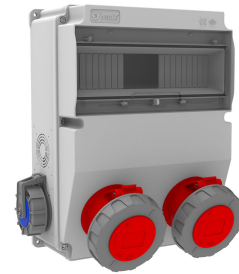

Produktcode

BH6-6224-2020**V12-Kombination**

Kategorie: V12-Kombination

**Technische Daten**

IP-KLASSE	IP66
ANZAHL PRO KARTON	1
ANZAHL DER KARTONS	6
ROHSTOFF	ABS Halogen Free
STECKDOSENAUSWAHL	Mit Steckdose

Steckdosenkonfiguration

	2 Adet Priz	2 Adet Priz
Amper	4/32A	1/16A
Volt	380V-450V	220V-250V
Kutup	3P+E	2P+E
Hertz	50Hz - 60Hz	50Hz - 60Hz

Qualitätszertifikate

BH6-6224-2020

Technische Zeichnung