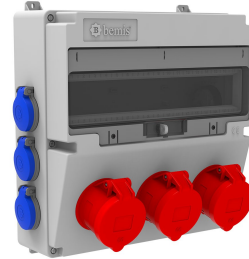

Produktcode

BH4-2334-6020**V17-Kombination**

Kategorie: V17-Kombination

**Technische Daten**

IP-KLASSE	IP44
ANZAHL PRO KARTON	1
ANZAHL DER KARTONS	5
HAMMADDE	ABS Halogen Free
STECKDOSENAUSWAHL	Mit Steckdose

Steckdosenkonfiguration

	3 Adet Priz	6 Adet Priz
Amper	5/32A	1/16A
Volt	380V-450V	220V-250V
Kutup	3P+E+N	2P+E
Hertz	50Hz - 60Hz	50Hz - 60Hz

Qualitätszertifikate

BH4-2334-6020

Technische Zeichnung