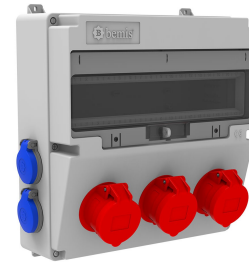

Produktcode

**BH4-2318-4020****V17-Kombination**

Kategorie: V17-Kombination

**Technische Daten**

IP-KLASSE	IP44
ANZAHL PRO KARTON	1
ANZAHL DER KARTONS	5
HAMMADDE	ABS Halogen Free
STECKDOSENAUSWAHL	Mit Steckdose

**Steckdosenkonfiguration**

	3 Adet Priz	4 Adet Priz
Amper	5/16A	1/16A
Volt	380V-450V	220V-250V
Kutup	3P+E+N	2P+E
Hertz	50Hz - 60Hz	50Hz - 60Hz

**Qualitätszertifikate**