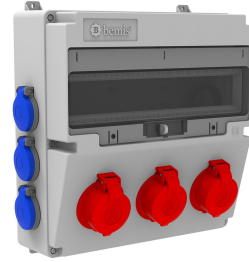

Produktcode

**BH4-2305-6020****V17-Kombination**

Kategorie: V17-Kombination

**Technische Daten**

IP-KLASSE	IP44
ANZAHL PRO KARTON	1
ANZAHL DER KARTONS	5
HAMMADDE	ABS Halogen Free
STECKDOSENAUSWAHL	Mit Steckdose

**Steckdosenkonfiguration**

	3 Adet Priz	6 Adet Priz
Amper	3/25A	1/16A
Volt	380V-450V	220V-250V
Kutup	3P+E	2P+E
Hertz	50Hz - 60Hz	50Hz - 60Hz

**Qualitätszertifikate**