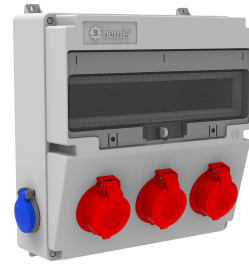

Produktcode

BH4-2305-2020**V17-Kombination**

Kategorie: V17-Kombination

**Technische Daten**

IP-KLASSE	IP44
ANZAHL PRO KARTON	1
ANZAHL DER KARTONS	5
HAMMADDE	ABS Halogen Free
STECKDOSENAUSWAHL	Mit Steckdose

Steckdosenkonfiguration

	3 Adet Priz	2 Adet Priz
Amper	3/25A	1/16A
Volt	380V-450V	220V-250V
Kutup	3P+E	2P+E
Hertz	50Hz - 60Hz	50Hz - 60Hz

Qualitätszertifikate

BH4-2305-2020

Technische Zeichnung