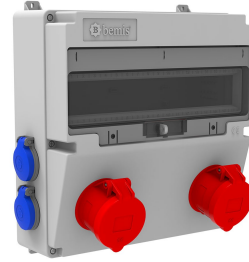

Produktcode

**BH4-2234-4020****V17-Kombination**

Kategorie: V17-Kombination

**Technische Daten**

IP-KLASSE	IP44
ANZAHL PRO KARTON	1
ANZAHL DER KARTONS	5
HAMMADDE	ABS Halogen Free
STECKDOSENAUSWAHL	Mit Steckdose

**Steckdosenkonfiguration**

	2 Adet Priz	4 Adet Priz
Amper	5/32A	1/16A
Volt	380V-450V	220V-250V
Kutup	3P+E+N	2P+E
Hertz	50Hz - 60Hz	50Hz - 60Hz

**Qualitätszertifikate**