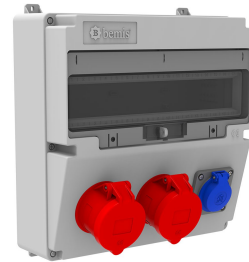

Produktcode

BH4-2234-1020**V17-Kombination**

Kategorie: V17-Kombination

**Technische Daten**

IP-KLASSE	IP44
ANZAHL PRO KARTON	1
ANZAHL DER KARTONS	5
HAMMADDE	ABS Halogen Free
STECKDOSENAUSWAHL	Mit Steckdose

Steckdosenkonfiguration

	2 Adet Priz	1 Adet Priz
Amper	5/32A	1/16A
Volt	380V-450V	220V-250V
Kutup	3P+E+N	2P+E
Hertz	50Hz - 60Hz	50Hz - 60Hz

Qualitätszertifikate

BH4-2234-1020

Technische Zeichnung