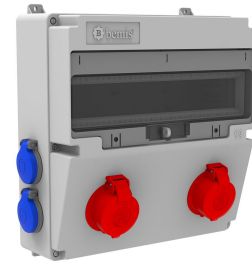

Produktcode

BH4-2205-4020**V17-Kombination**

Kategorie: V17-Kombination

**Technische Daten**

IP-KLASSE	IP44
ANZAHL PRO KARTON	1
ANZAHL DER KARTONS	5
HAMMADDE	ABS Halogen Free
STECKDOSENAUSWAHL	Mit Steckdose

Steckdosenkonfiguration

	2 Adet Priz	4 Adet Priz
Amper	3/25A	1/16A
Volt	380V-450V	220V-250V
Kutup	3P+E	2P+E
Hertz	50Hz - 60Hz	50Hz - 60Hz

Qualitätszertifikate

BH4-2205-4020

Technische Zeichnung