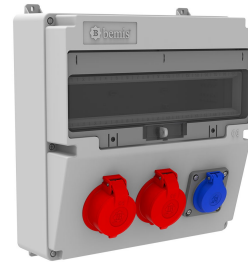

Produktcode

**BH4-2205-1030****V17-Kombination**

Kategorie: V17-Kombination

**Technische Daten**

IP-KLASSE	IP44
ANZAHL PRO KARTON	1
ANZAHL DER KARTONS	5
HAMMADDE	ABS Halogen Free
STECKDOSENAUSWAHL	Mit Steckdose

**Steckdosenkonfiguration**

	2 Adet Priz	1 Adet Priz
Amper	3/25A	1/16A
Volt	380V-450V	220V-250V
Kutup	3P+E	2P+E
Hertz	50Hz - 60Hz	50Hz - 60Hz

**Qualitätszertifikate**