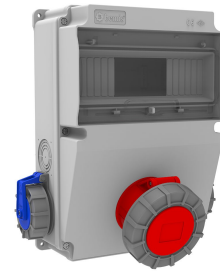

Produktcode

**BH2-6130-2020****V10-Kombination**

Kategorie: V10-Kombination

**Technische Daten**

IP-KLASSE	IP66
ANZAHL PRO KARTON	1
ANZAHL DER KARTONS	6
ROHSTOFF	ABS Halogen Free
STECKDOSENAUSWAHL	Mit Steckdose
ABMESSUNGEN	210x300x122