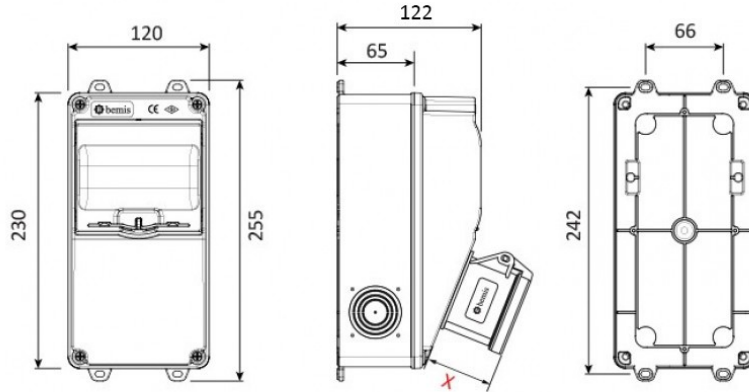

Produktcode

BH1-2202-0000**V5-Kombination**

Kategorie: V5-Kombination

**Technische Daten**

IP-KLASSE	IP44
ANZAHL PRO KARTON	1
ANZAHL DER KARTONS	12
ROHSTOFF	ABS Halogen Free
STECKDOSENAUSWAHL	Mit Steckdose

Steckdosenkonfiguration

	2 Adet Priz
Amper	1/16A
Volt	220V-250V
Kutup	2P+E
Hertz	50Hz - 60Hz

Qualitätszertifikate

BH1-2202-0000**Technische Zeichnung****(X) Ölçüleri / Dimensions (mm)**

1/16A Pano Prizi	18	3/4/5 32A Som Priz	47
1/16A Mak. Prizi	40	3/4/5 63A Mk.Prizi	92
3/25A Som. Priz	33	2/3 16A 24V Mk. Prizi	42
3/4 16A Mak Prizi	55	2/3 32A 24V Mk. Prizi	42
5/16A Som. Priz	47		